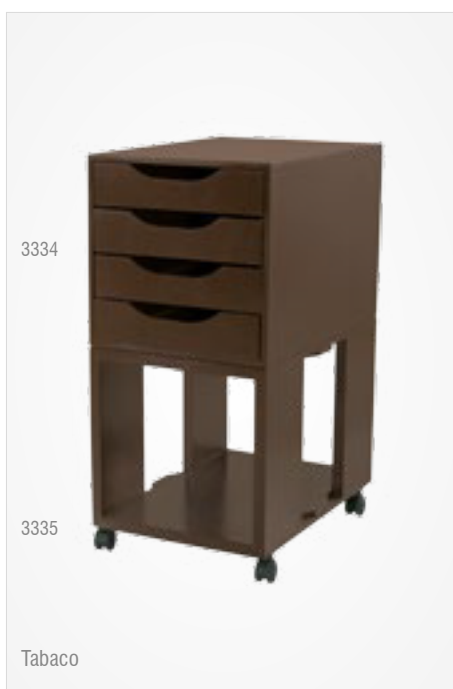

Linha 55 • NCM 4421.90.00

EASY BOX

Observação: Módulo gaveteiro e base com rodízios disponíveis separadamente

LINHA 55		UNIDADE							MASTER		MEDIDAS				
REF	MEDIDA	EAN 13	PESO	L	C	H	M ³	QUD	EAN 14	PESO	L	C	H	M ³	
3325	28x39x29	78963092 0356 2	5,050	0,310	0,410	0,310	0,039	1	17896309203569	5,050	0,310	0,410	0,310	0,039	
3335	28x39x29	78963092 0363 0	5,050	0,310	0,410	3,100	0,039	1	17896309203637	5,050	0,310	0,410	0,310	0,039	
3337	28x39x29	78963092 0364 7	5,050	0,310	0,410	0,310	0,039	1	17896309203644	5,050	0,310	0,410	0,310	0,039	
3318	28x39x27	78963092 0365 4	5,850	0,310	0,410	0,310	0,039	1	17896309203651	5,850	0,310	0,410	0,310	0,039	
3334	28x39x27	78963092 0372 2	5,850	0,310	0,410	0,310	0,039	1	17896309203729	5,850	0,310	0,410	0,310	0,039	
3336	28x39x27	78963092 0373 9	5,850	0,310	0,410	0,310	0,039	1	17896309203736	5,850	0,310	0,410	0,310	0,039	