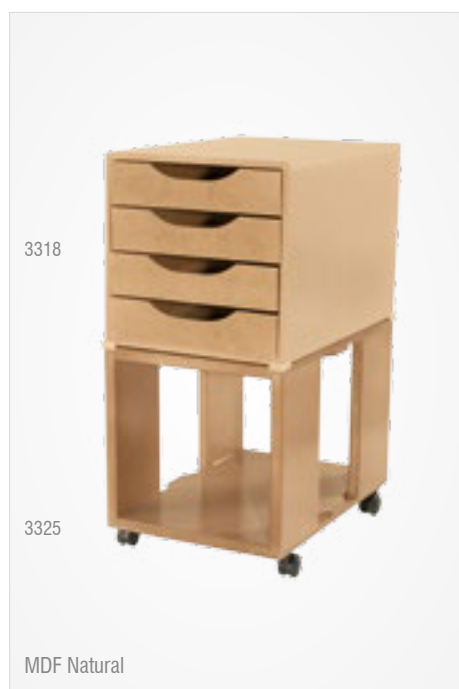

Linha 55 • NCM 4421.90.00

EASY BOX

Observação: Módulo gaveteiro e base com rodízios disponíveis separadamente

LINHA 55		UNIDADE							MASTER		MEDIDAS				
REF	MEDIDA	EAN 13	PESO	L	C	H	M ³	QUD	EAN 14	PESO	L	C	H	M ³	
3325	28x39x29	78963092 0356 2	5,050	0,310	0,410	0,310	0,039	1	17896309203569	5,050	0,310	0,410	0,310	0,039	
3335	28x39x29	78963092 0363 0	5,050	0,310	0,410	3,100	0,039	1	17896309203637	5,050	0,310	0,410	0,310	0,039	
3337	28x39x29	78963092 0364 7	5,050	0,310	0,410	0,310	0,039	1	17896309203644	5,050	0,310	0,410	0,310	0,039	
3318	28x39x27	78963092 0365 4	5,850	0,310	0,410	0,310	0,039	1	17896309203651	5,850	0,310	0,410	0,310	0,039	
3334	28x39x27	78963092 0372 2	5,850	0,310	0,410	0,310	0,039	1	17896309203729	5,850	0,310	0,410	0,310	0,039	
3336	28x39x27	78963092 0373 9	5,850	0,310	0,410	0,310	0,039	1	17896309203736	5,850	0,310	0,410	0,310	0,039	